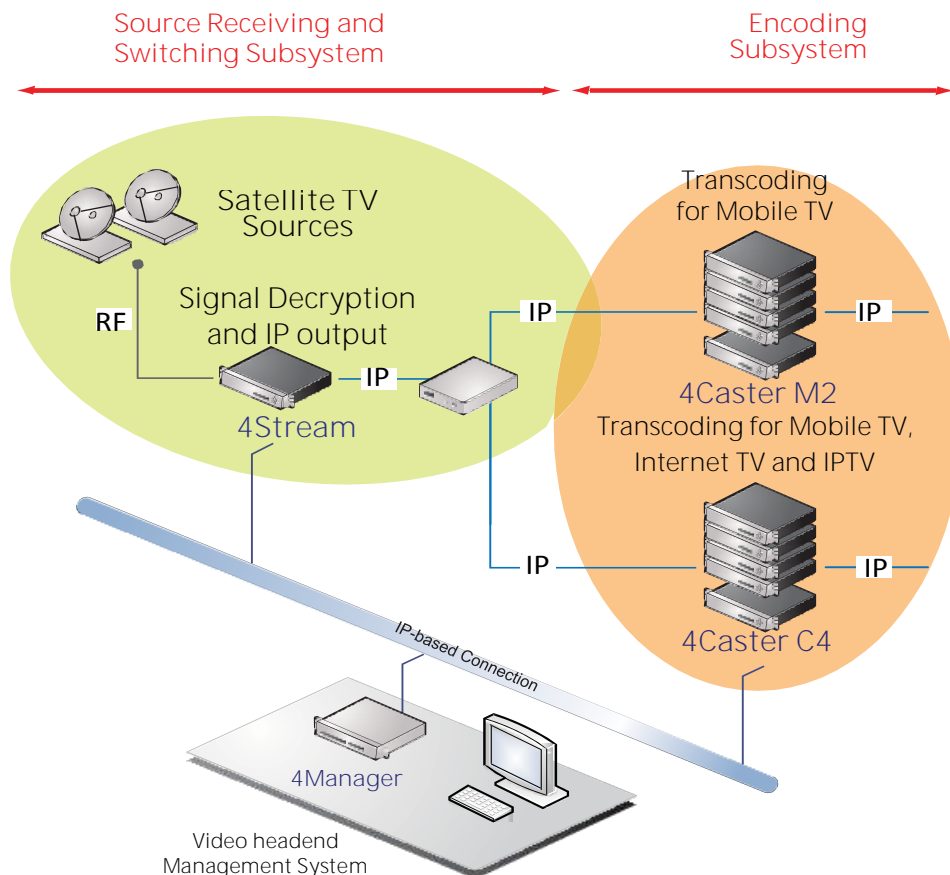

Envivio® Convergence Series™ 4Stream™

Шлюз DVB-S2/IP

- Конвертация кодированных спутниковых программ MPEG-2 в некодированные (открытые) транспортные потоки MPEG-2 для передачи по IP сети.
- Доставка до 24 сервисов с одного устройства 1RU.
- 2 входа L-Band.
- Демодуляция DVB-S и DVB-S2.
- Два слота под модули условного доступа (CAM).
- Большой выбор поддерживаемых CAS.
- PID filtering допускает выбор любого сервиса.
- Конфигурируемые выходы I3: SPTS / MPTS, multicast / unicast.

В экосистеме Envivio устройство доставляет спутниковый сигнал через сеть IP до транскодера, использующего технологию транскодирования **Envivio® Convergence**. Шлюз 4Stream демодулирует, декремблирует и демультимплексирует сервисы DVB-S и DVB-S2. После этого они направляются в виде транспортных потоков MPEG-2 TS для создания разных профилей на IP вход кодеров/транскодеров Envivio 4Caster™ C4 и M2. В отличие от обычных приемников-декодеров (IRD) здесь достигается большая эффективность в расчете на одно устройство и более высокое качество видео на выходе транскодера, получающего сигнал от шлюза. 4Stream поддерживает работу в конфигурации N+1 с автоматическим резервированием под контролем Envivio 4Manager™.

Выходы IP

3 x 1000 Base-T Gigabit Ethernet

Скорость потока на выходе: до 500 Мбит/с
Протокол: DVB over UDP, DVB over RTP
Unicast или Multicast
Поддержка SPTS и MPTS

Дополнительные возможности

Обработка, генерация и вставка таблиц PSI/SI
PID filtering, PID remapping
Алгоритм De-jittering
Фильтрация ES
Высокая надежность: Резервирование N+1
Резервирование интерфейса Ethernet (Channel bonding)